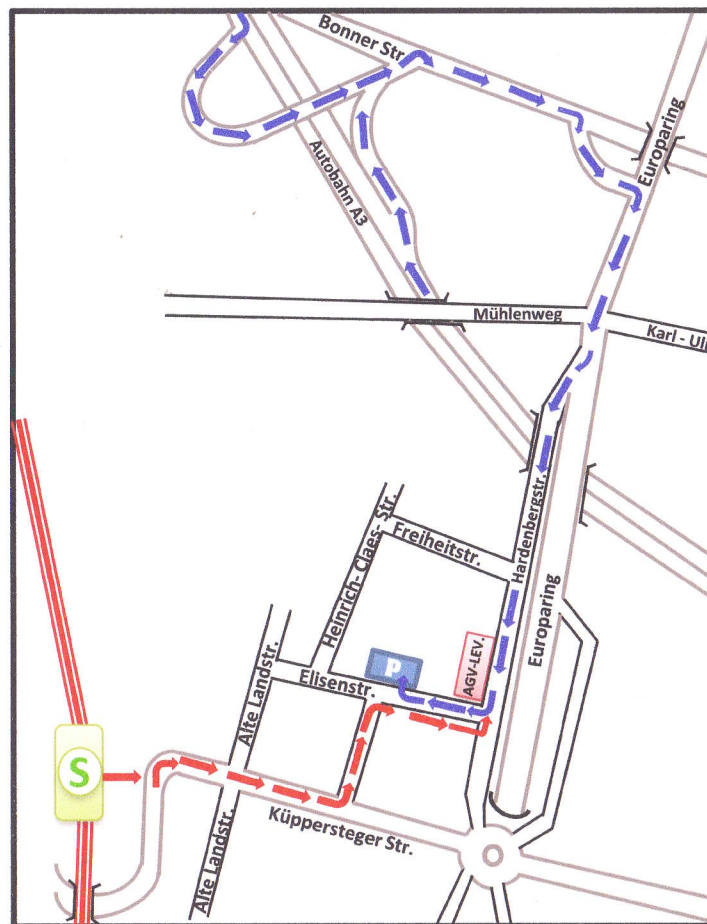

Beginn: 11:00 Uhr

Eintritt: Frei

Wo: zum Vater Jahn
Hardenbergstraße 51
51373 Leverkusen - Küppersteg
Nähe S6 Bahnhof (Lev. Küppersteg)

Wir freuen uns auf Euren Besuch

Ausfahre A3 / E35 Opladen

Wo: Zum Vater Jahn
Leverkusen - Küppersteg
Hardenbergstr. 51

Die Bahn DB Streckenfahrplan

S6 Essen - Ratingen Ost - Düsseldorf - Langenfeld - Leverkusen - Küppersteg - Köln - Köln-Nippes S6					
Essen Hbf	07:16		22:46	23:16	23:46
Ratingen Ost	07:42		23:12	23:42	00:12
Düsseldorf Hbf	08:01	Alle	23:31	00:01	00:33
Langenfeld (Rhld)	08:24	30	23:54	00:24	00:56
Leverkusen - Küppersteg	08:31	Min.	00:01	00:31	01:03
Köln Hbf	08:54		00:24	00:54	01:24
Köln-Nippes	08:58		00:28	00:58	01:28

S6 Köln-Nippes - Köln - Leverkusen - Küppersteg - Langenfeld- Düsseldorf - Ratingen Ost - Essen - S6					
Köln-Nippes	07:02		23:02	23:32	
Köln Hbf	07:07		23:07	23:37	
Leverkusen - Küppersteg	07:29	Alle	23:29	23:59	
Langenfeld (Rhld)	07:36	30	23:36	00:06	
Düsseldorf Hbf	08:00	Min.	00:00	00:33	
Ratingen Ost	08:17		00:17	00:48	
Essen Hbf	08:44		00:44	01:15	